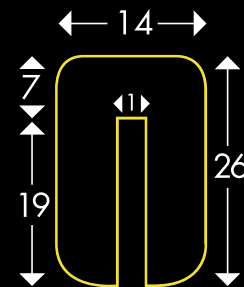

New

Flexible and secure.

Type W

Knuffi® Eckschutz Typ W: Für maximale Flexibilität.

Ob in Logistiklager, Parkhaus oder Werkhalle: Knuffi W ist das richtige Produkt, um selbst ganz scharfe Kanten zu sichern und Mensch und Maschine vor Schäden zu schützen. Das innovative Eckschutzprofil passt sich flexibel Winkelgrößen an und kann dadurch selbst bei Klemmbereichen zwischen 0,5 mm und 1 mm passgenau befestigt werden. Knuffi W besteht aus dem bewährten Polyurethanschaum, der aufgrund seiner elastischen Beschaffenheit selbst härteste Stöße absorbiert. So werden Mitarbeiter, Gebäude und Inventar zuverlässig geschützt.

Knuffi® Corner Protection Type W: For maximum flexibility.

Whether in a warehouse, parking lot or workshop, Knuffi W is the right product to ensure sharp edges are no longer hazardous to people and machinery is protected from damage. The innovative edge protection profile is flexible enough to fit over a variety of corners and can cover sharp edges ranging from 0.5 mm to 1 mm. Knuffi W is made from time-proven polyurethane foam that has enough elasticity to absorb even the hardest bumps, providing reliable protection for people, equipment and building surfaces.

Available colours:

yellow-black

red-white

neon-black

black

Type B+

Knuffi® Kantenschutz B+

Den bewährten Knuffi Kantenschutz B gibt es jetzt auch als Profil B+: Damit werden Kanten mit einem Klemmbereich von 12 mm effektiv und langfristig gesichert. Das Profil B+ kann vielfältig eingesetzt werden: auf innerbetrieblichen Transportwegen, an Maschinen und Fahrzeugen oder an U-Trägern und Durchgängen im Innen- und Außenbereich.