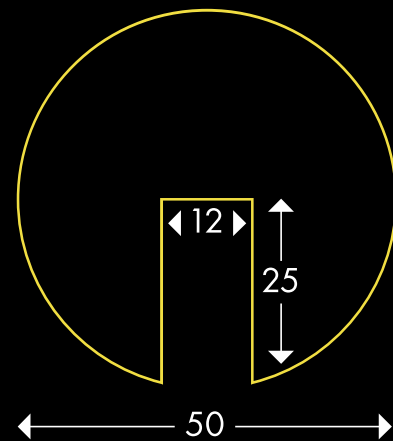

Knuffi® Edge Protection Type B+

The tried-and-tested Knuffi Edge Protection Type B is now also available as a larger profile B+ to fit up to a 12 mm hazardous edge. The B+ profile will work well in a variety of applications: on in-plant traffic routes, machinery, vehicles, structural beams and passageways, both indoors and outdoors.