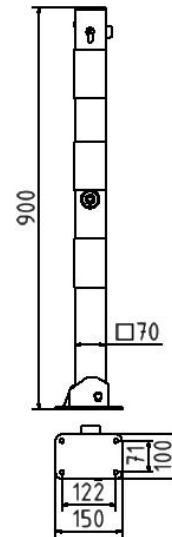

Artikelnummer/Itemnumber: 470FUZB

Absperrpfosten Stahlrohr 70 x 70 mm umlegbar, mit Profilzylinderschloss, für Dübelbefestigung mit Bodenplatte 100 x 150 mm, feuerverzinkt und weiß beschichtet mit drei rot reflektierenden Leuchtstreifen, ohne

Barrier posts Steel tube 70 x 70 mm foldable, with Euro profile cylinder lock, to be fixed by plugs with base plate 100 x 150 mm, hot-dip galvanized and white coated with three red reflecting stripes, without eyelet

Artikelbeschreibung:

Absperrpfosten Vierkanthrohr 70 x 70 mm mit Stahlkappe 900 mm Überflur umlegbar, mit Profilzylinderschloss drei Schlüssel und Dreikantverschluss nach DIN 3223, selbsteinrastende Verriegelung, für Dübelbefestigung mit Bodenplatte 100 x 150 mm, feuerverzinkt und weiß beschichtet mit drei rot reflektierenden Leuchtstreifen, ohne Öse

Verwendungszweck:

Zum Sperren, Sichern und Schützen von Bereichen.

Technische Daten:

Gewicht: 9,00 kg/St
Material:
S235 JR

Oberfläche:
Feuerverzinkt und Pulverbeschichtet

item description:

Barrier post square tube 70 x 70 mm with steel cap 900 mm above ground foldable, with Euro profile cylinder lock three keys and triangular locking mechanism acc. with DIN 3223, self-engaging lock, to be fixed by plugs with base plate 100 x 150 mm, hot-dip galvanized and white coated with three red reflecting stripes, without eyelet