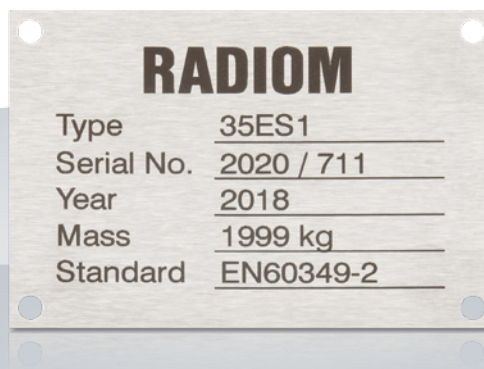

Brewes GmbH

Lindenallee 1-2

02829 Markersdorf

brewes® individuell

Leistungsschilder.

Nach gesetzlichen Richtlinien und Anforderungen.

Anwendungsvielfalt.

Passgenau & extrem belastbar.