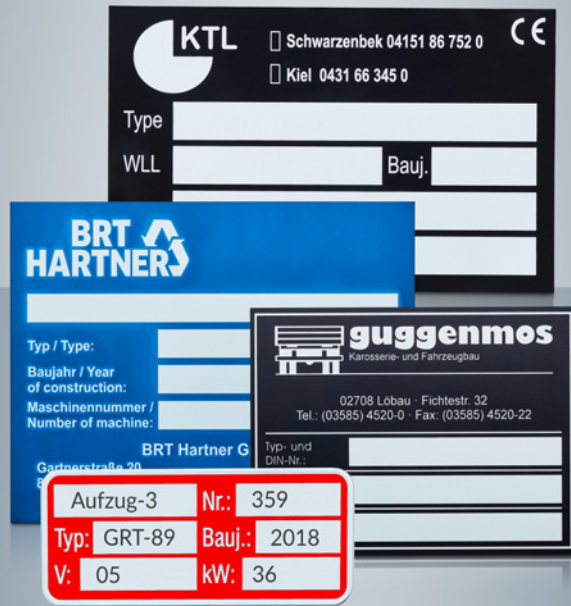

Maschinenschilder mit Ihrem Wunschaufdruck.

Teil- oder vollbeschriftet.

Ihr zuverlässiger Partner.

Individuelle Kennzeichnung für
Ihre Anlagen und Maschinen.

Typenschilder nach Ihren Vorgaben.

Direkt vom Hersteller.

Jetzt Muster
anfragen:
035829 / 628 11

Jetzt Ihr Projekt anfragen!

035829 / 628 11

brewes® individuell

T 035829 / 628 11

F 035829 / 628 48

M individuell@brewes.de

W www.brewes-individuell.de

Brewes GmbH

Lindenallee 1-2

02829 Markersdorf

brewes® individuell

Leistungsschilder.

Nach gesetzlichen Richtlinien und Anforderungen.

Anwendungsvielfalt.

Passgenau & extrem belastbar.