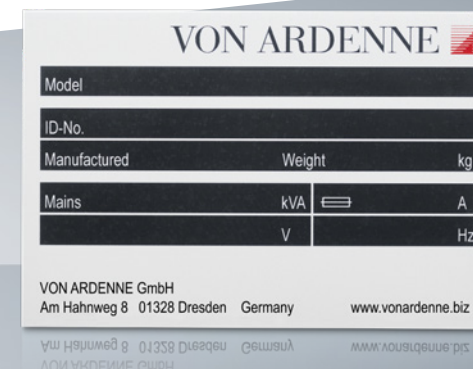

Hochgradig flexibel.

Wir produzieren für Ihre speziellen Bedürfnisse.

Maschinen sind laut Maschinenrichtlinie 2006/42/EG mit Typenschildern zu kennzeichnen. Wir als Hersteller und Druckdienstleister mit 30 Jahren Erfahrung produzieren Ihre unverwüstlichen Schilder für Ihre Anlagen- und Maschinenkennzeichnung.

Für jeden Anwendungszweck das passende Material. Wir beraten Sie bei der Auswahl des richtigen Materials - perfekt abgestimmt auf Ihre Spezifikation.

Denkbar einfach

Von der fachkundigen Beratung bis hin zur passgenauen Fertigung. Wir verarbeiten Ihre gelieferten Kundendateien oder fertigen nach Vorgabe Ihrer Zeichnung. Exakt nach Ihren Wünschen und innerhalb kürzester Zeit.

Typen- oder Leistungsschilder

- → Als Einzelanfertigung oder Serienproduktion
- → Kostengünstig als Standardartikel zur Eigenbeschriftung
- → Einlagerung von Schildern mit Ihrem Grundlayout und Abruf nach Ihrem Bedarf mit variabler Beschriftung

Vorteile

- → Stark belastbar
- → Hochwertige Optik
- → Lange Lebensdauer
- → Schnelle Lieferzeit
- → Chemikalien- und temperaturbeständig

Materialien

- → Aluminiumfolie
- → Polyesterfolie
- → Aluminium
- → Edelstahl

Fertigungsverfahren

- → Tiefengravur
- → Lasergravur
- → Digitaldruck
- → Eloxalunterdruck

Anbringung

- → Selbstklebend
- → Bohrlöcher
- → Gewindebolzen

Unsere Material- und Produktionsvielfalt ermöglicht den Einbau von

- → variablen Daten
- → Barcodes und QR-Codes
- → farbigen Logos

Weitere Informationen zu Typenschildern erhalten Sie unter www.brewes-individuell.de. Profitieren Sie jetzt von unserer Expertise im Bereich Spezialdrucklösungen und fordern Sie sich Ihr auf Sie zugeschnittenes Angebot an.