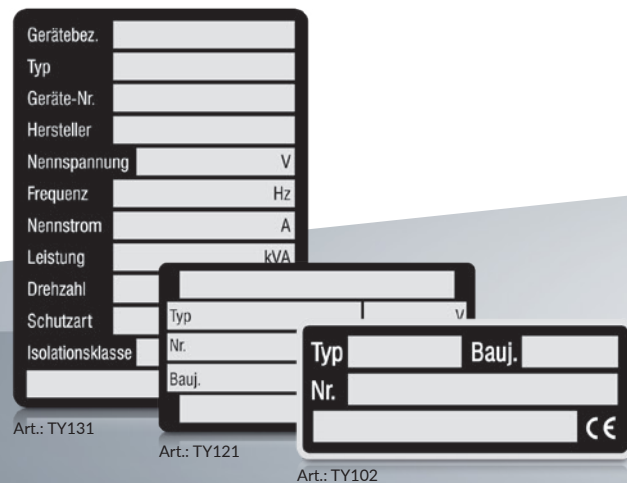

Brewes GmbH

Lindenallee 1-2

02829 Markersdorf

brewes® individuell

Leistungsschilder.

Nach gesetzlichen Richtlinien und Anforderungen.

Anwendungsvielfalt.

Passgenau & extrem belastbar.

- Tiefengravur
- Lasergravur
- Digitaldruck
- Eloxalunterdruck

Anbringung

- Selbstklebend
- Bohrlöcher
- Gewindebolzen

Unsere Material- und Produktionsvielfalt ermöglicht den Einbau von

- variablen Daten
- Barcodes und QR-Codes
- farbigen Logos